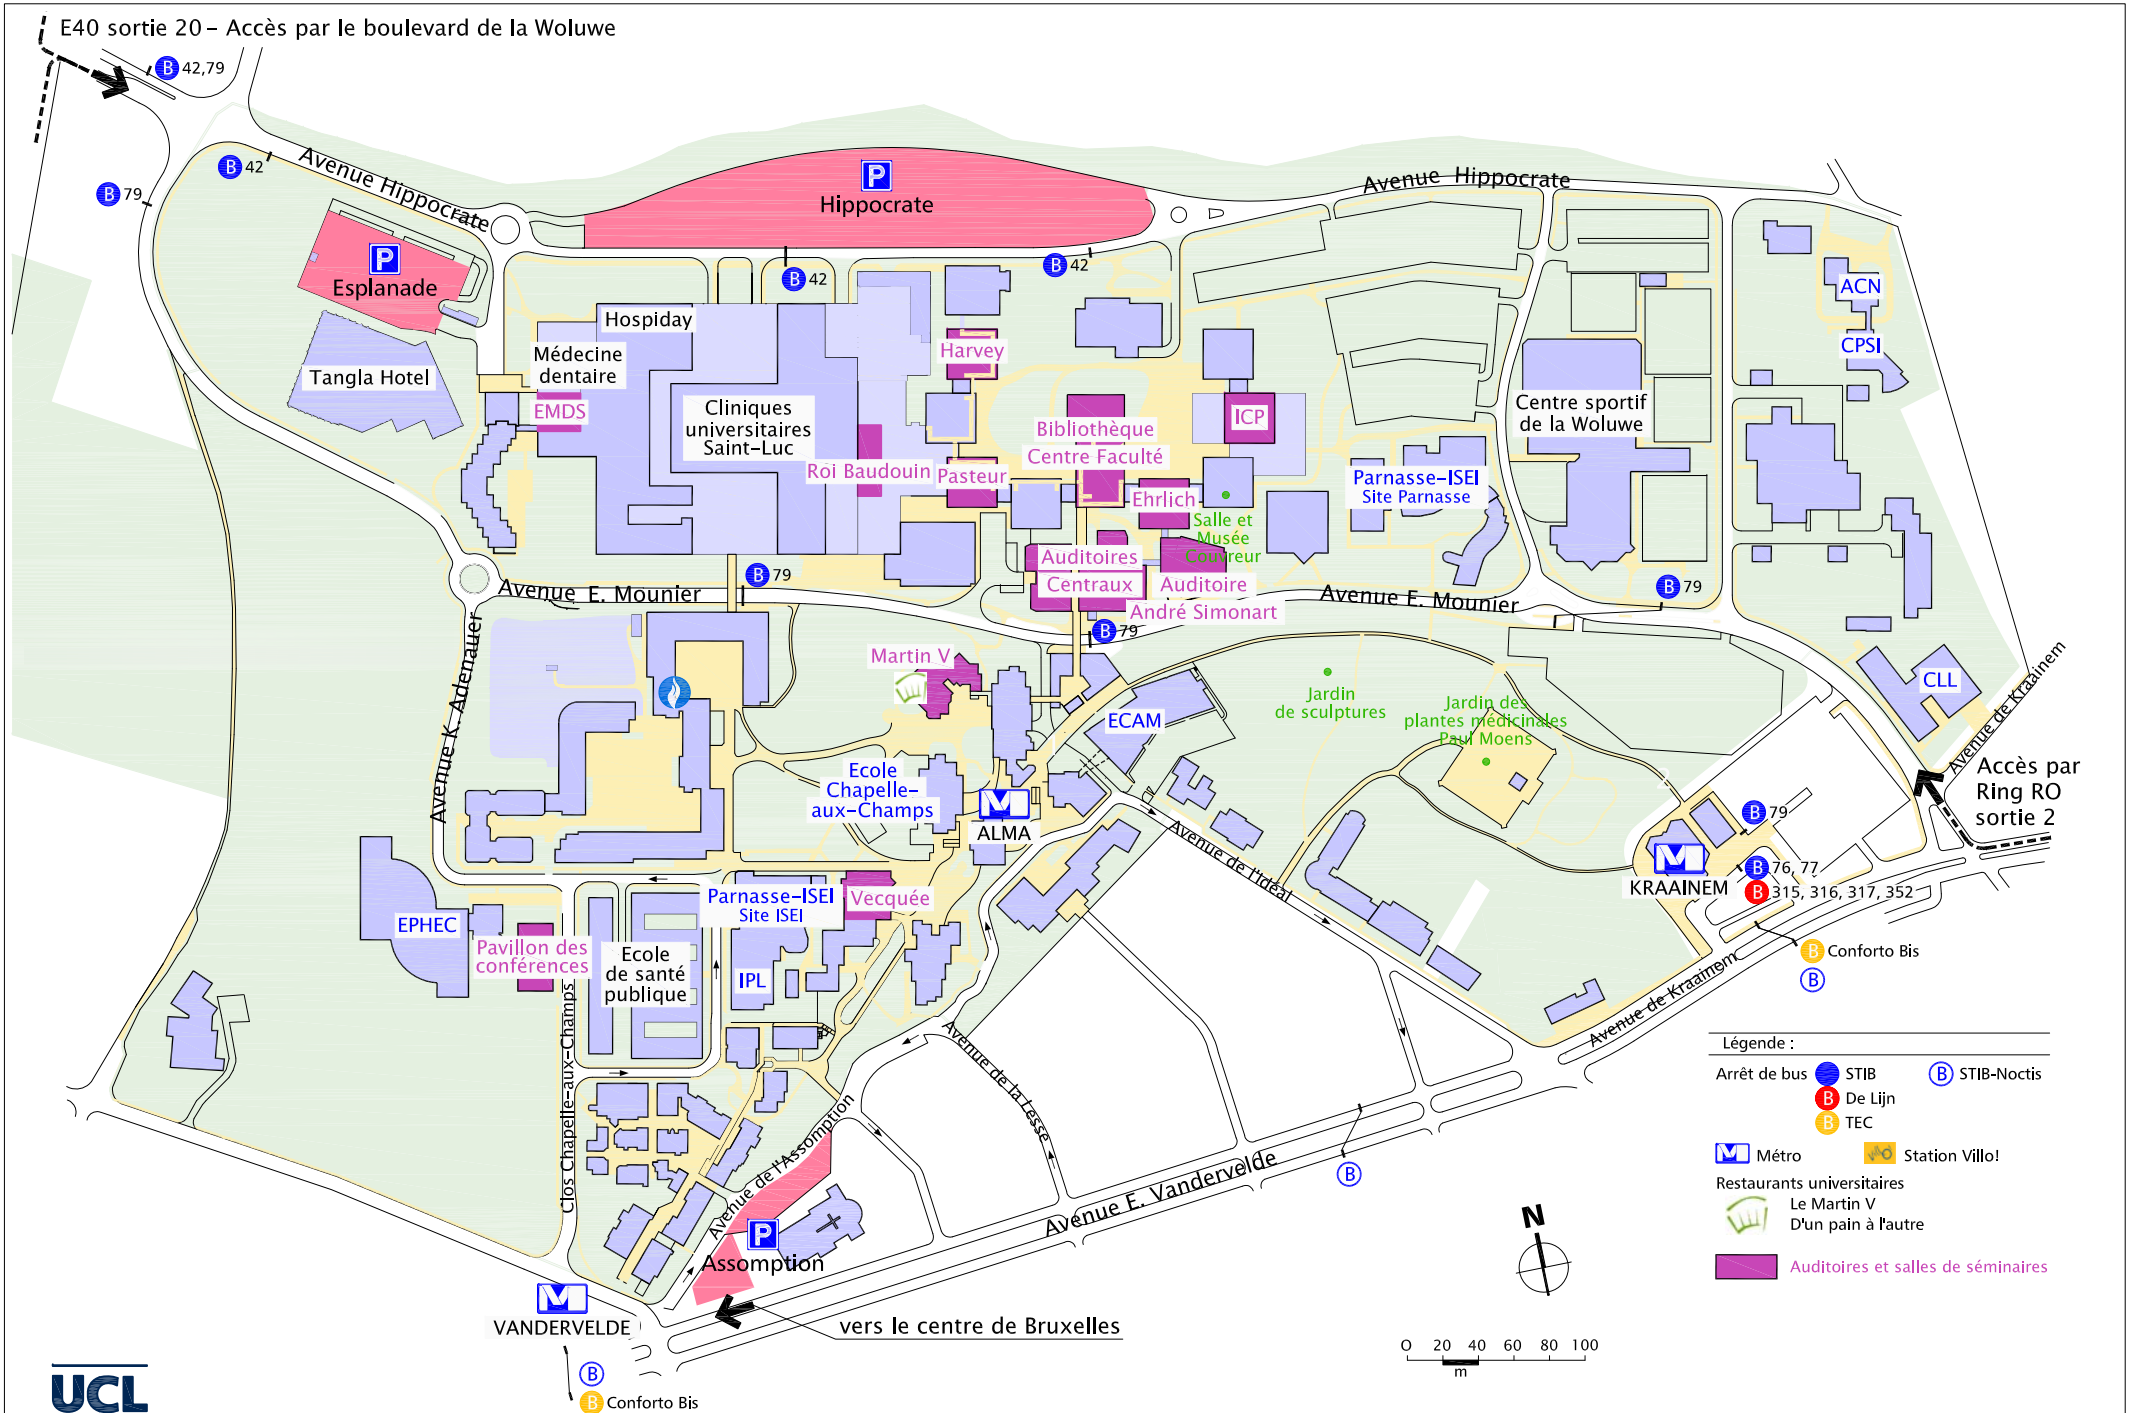

E40 sortie 20 – Accès par le boulevard de la Woluwe

- Légende :
- Arrêt de bus
 - B STIB
 - B STIB-Noctis
 - B De Lijn
 - B TEC
 - M Métro
 - V Station Villo!
 - Restaurants universitaires
 - 🌿 Le Martin V
 - 🍞 D'un pain à l'autre
 - Auditoires et salles de séminaires